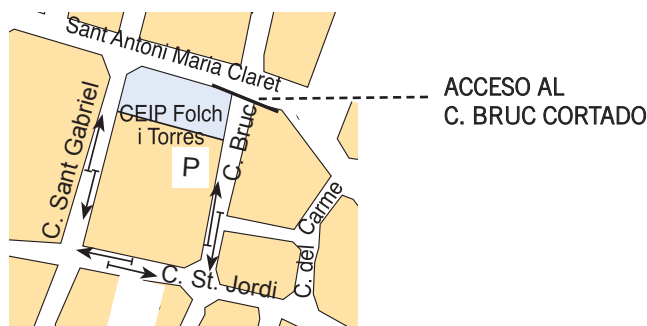

L'AJUNTAMENT D'ESPLUGUES INFORMA

Habilitación de un parking provisional en la calle Bruc por los actos de la Fiesta Mayor

El Ayuntamiento ha habilitado un aparcamiento provisional situado en la calle Bruc, 68, junto al CEIP Folch i Torres, para que los vehículos puedan estacionar desde las 8 de la tarde del viernes 18 hasta las 8 de la mañana del lunes 21.

El acceso a la calle Bruc deberá producirse a través de las calles Sant Gabriel y Sant Jordi ya que el acceso desde la calle Sant Antoni Maria Claret permanecerá cerrado al tráfico con motivo de la Fiesta Mayor. Durante estos días los tramos de las calles Sant Gabriel, Sant Jordi y Bruc más próximos al parking serán de doble sentido (ver plano). En estos tramos se mantendrán las plazas de estacionamiento.

Durante la mañana del lunes, ya podrán volver a estacionar los vehículos en el aparcamiento ubicado en la confluencia de la rambla del Carme con la calle Sant Antoni Maria Claret, que estos días ha quedado fuera de servicio a causa de la instalación del escenario central de la Fiesta Mayor.

PER A MÉS INFORMACIÓ, PODEN DIRIGIR-SE AL
TELÈFON GRATUÏT D'ATENCIÓ CIUTADANA

900 300 082

www.esplugues.cat

ESPLUGUES
VIA PÚBLICA