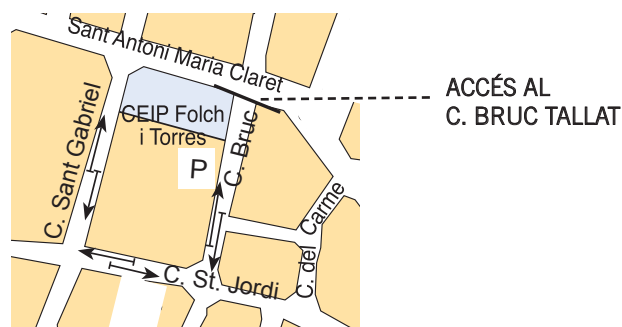

## Habilitació d'un parking provisional al carrer Bruc pels actes de la Festa Major

L'Ajuntament ha habilitat un aparcament provisional situat al carrer Bruc, 68, al costat del CEIP Folch i Torres, perquè els vehicles puguin estacionar des de les 8 del vespre de divendres 18 fins a les 8 del matí de dilluns 21.

L'accés al carrer Bruc s'haurà de produir a través dels carrers Sant Gabriel i Sant Jordi ja que l'accés des del carrer Sant Antoni Maria Claret restarà tancat al trànsit amb motiu de la Festa Major. Durant aquests dies els trams dels carrers Sant Gabriel, Sant Jordi i Bruc més pròxims al parking seran de doble sentit (vegeu plànol). En aquests trams es mantindran les places d'estacionament.

Durant el matí de dilluns, ja podran tornar a estacionar els vehicles a l'aparcament ubicat a la confluència de la rambla del Carme amb el carrer Sant Antoni Maria Claret, que aquests dies ha quedat fora de servei a causa de la instal·lació de l'escenari central de la Festa Major.

El acceso a la calle Bruc deberá producirse a través de las calles Sant Gabriel y Sant Jordi ya que el acceso desde la calle Sant Antoni Maria Claret permanecerá cerrado al tráfico con motivo de la Fiesta Mayor. Durante estos días los tramos de las calles Sant Gabriel, Sant Jordi y Bruc más próximos al parking serán de doble sentido (ver plano). En estos tramos se mantendrán las plazas de estacionamiento.